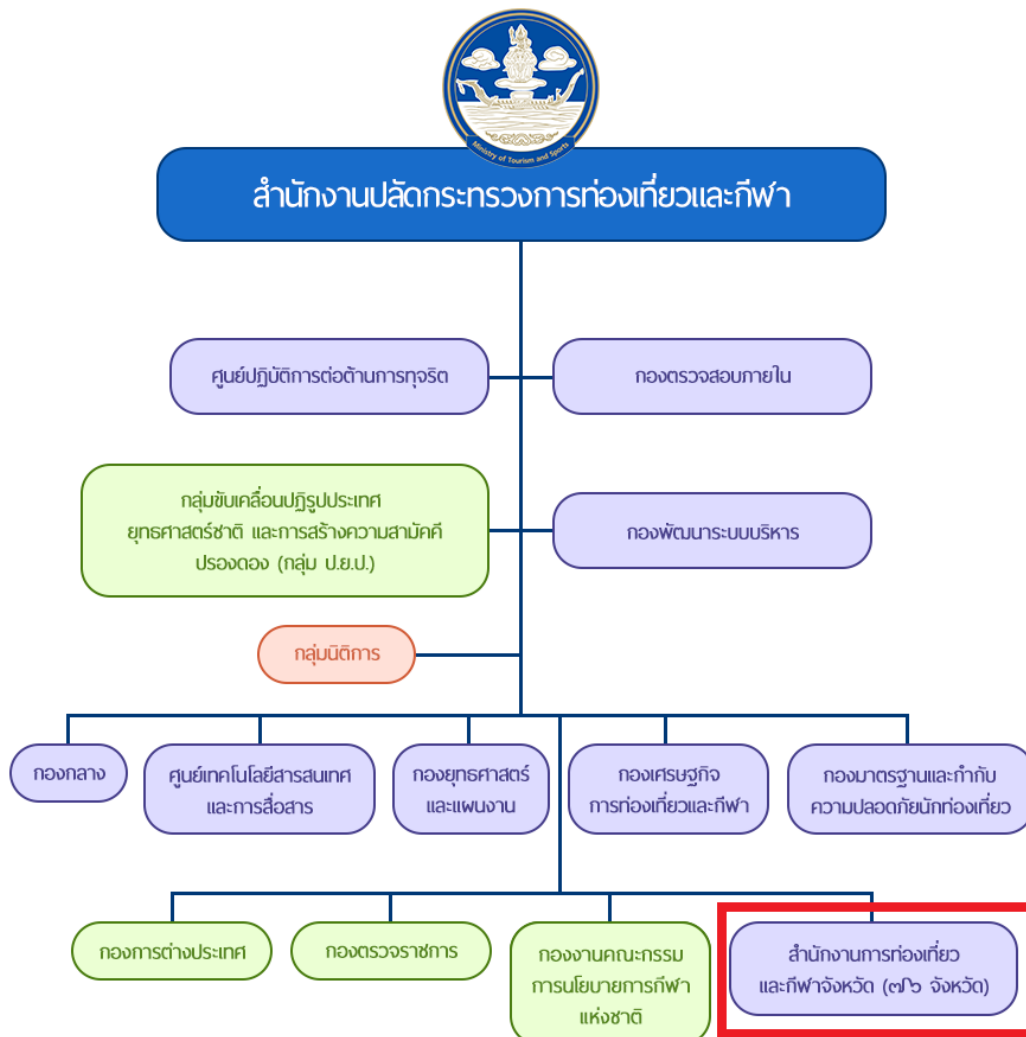

โครงสร้างการแบ่งส่วนราชการของสำนักงานการท่องเที่ยวและกีฬาจังหวัด

สำนักงานการท่องเที่ยวและกีฬาจังหวัดอุดรดิตถ์ เป็นหน่วยงานภายใต้สำนักงานปลัดกระทรวงการท่องเที่ยวและกีฬา ตามที่ สำนักงานปลัดกระทรวงการท่องเที่ยวและกีฬา ออกกฎกระทรวงแบ่งส่วนราชการสำนักงานปลัดกระทรวงกระทรวงการท่องเที่ยวและกีฬา พ.ศ.๒๕๕๙ ลงวันที่ ๓๐ พฤษภาคม ๒๕๕๙ ให้แบ่งส่วนราชการสำนักงานปลัดกระทรวงกระทรวงการท่องเที่ยวและกีฬา ตามราชกิจจานุเบกษา เล่ม ๑๓๓ ตอนที่ ๔๘ ก วันที่ ๑ มิถุนายน ๒๕๕๙ และสำนักงานปลัดกระทรวงการท่องเที่ยวและกีฬา มีคำสั่งสำนักงานปลัดกระทรวงการท่องเที่ยวและกีฬา ที่ ๕๑๓/๒๕๕๙ ลงวันที่ ๓๐ มิถุนายน ๒๕๕๙ เรื่อง การปรับปรุงโครงสร้างหน่วยงานภายในสำนักงานปลัดกระทรวงการท่องเที่ยวและกีฬา

สำนักงานการท่องเที่ยวและกีฬาจังหวัด มีการแบ่งงานภายใน ดังนี้

๑. กลุ่มบริหารงานทั่วไป
๒. กลุ่มยุทธศาสตร์และแผนงาน
๓. กลุ่มส่งเสริมและพัฒนาด้านการท่องเที่ยว
๔. กลุ่มส่งเสริมและพัฒนาด้านการกีฬาและนันทนาการ
๕. กลุ่มมาตรฐานและกำกับความปลอดภัยนักท่องเที่ยว